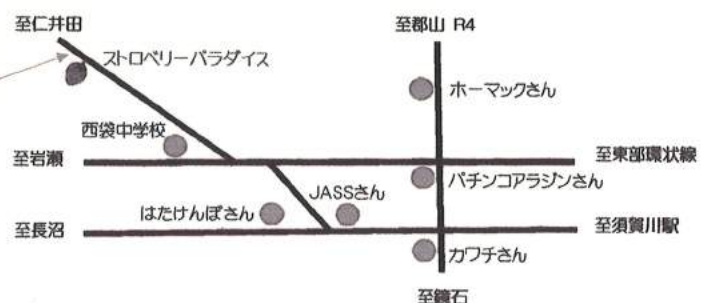

◎初回入園（入園時、シーズン券の説明を聞くと絶対お得!!）

☆大人（小学生以上）：¥1,980（税抜）

☆小学生未満・75歳以上：¥980（税抜）

☆2歳以下：無料

※シーズン券（大人¥1,000税込）（小学生未満・75歳以上¥500税込）を購入すると、会員2回目以降の入園はシーズン終了まで下記の料金で何度でもご利用いただけます。

☆大人（小学生以上）：¥980（税抜）

☆小学生未満・75歳以上：¥490（税抜）

○ 摘み取り持ち帰りいちご 100g:¥250（税抜）

○ お子様のみでの入園はできません。必ず保護者同伴でお願いいたします。

※いちご狩りご利用のお客様のみ摘み取り頂けます。

※再入場はできません。

会員特典いずれか1点
プレゼント
100%贅沢苺ジュース
青ネギとみつ葉のセット
ドライフルーツ mix など

時間無制限

Strawberry Paradise

（ストロベリー パラダイス）

いちご狩り

連絡先 ☎ 070-1140-1515 まで

須賀川ストロベリーパラダイス で検索!（受付時間9:00から16:00）

（営業時間 10:00 から 15:00…最終受付 14:00）

午前中は繋がりにくい状況となる場合がございます。ご了承ください。

定休日：不定休です。電話にてお問い合わせください。（基本…月曜日休み）

オリジナルスイーツ作り体験…お子様にも大人気

ご自分で摘んできた取れたての苺でパフェやクレープ、パンケーキなどのオリジナルスイーツも作って楽しんでみませんか？
他にもチョコレートフォンデュやソフトクリーム、かき氷などいろんな調味料でイチゴを食べるコーナーを用意しております。

QRコード

橋の手前にのぼり旗が目印